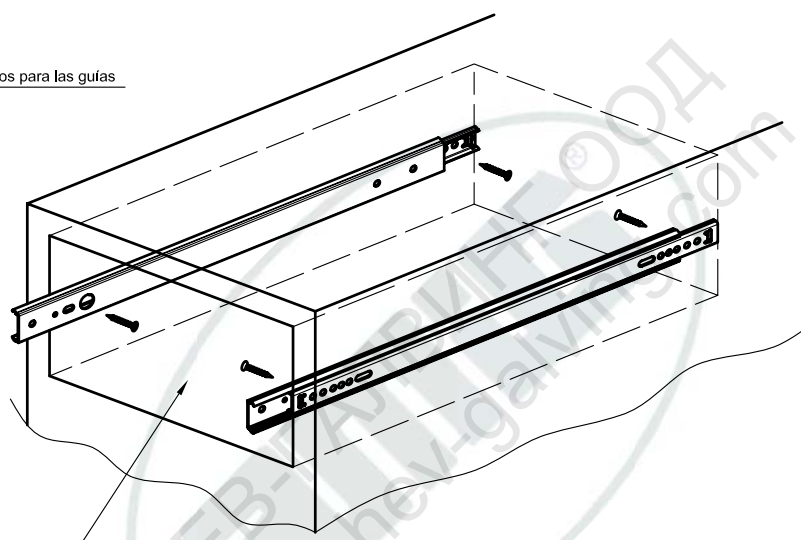

## Guia cajones Mod. 25

**MOD.25**

**15 Kg.**

MOD.25	A1	B1	B2	B3
153 mm	153	153	98	—
182 mm	182	182	128	—
214 mm	214	214	160	—
246 mm	246	246	192	—
278 mm	278	278	224	—
310 mm	310	310	128	128
342 mm	342	342	144	144
374 mm	374	374	160	160
406 mm	406	406	176	176
438 mm	438	438	192	192

## MONTAJE GUIAS CORREDERAS

Alojamientos para las guías

Hueco del armario

Lateral del armario

Cajón

Armario

Lado del cajón

Lateral del armario