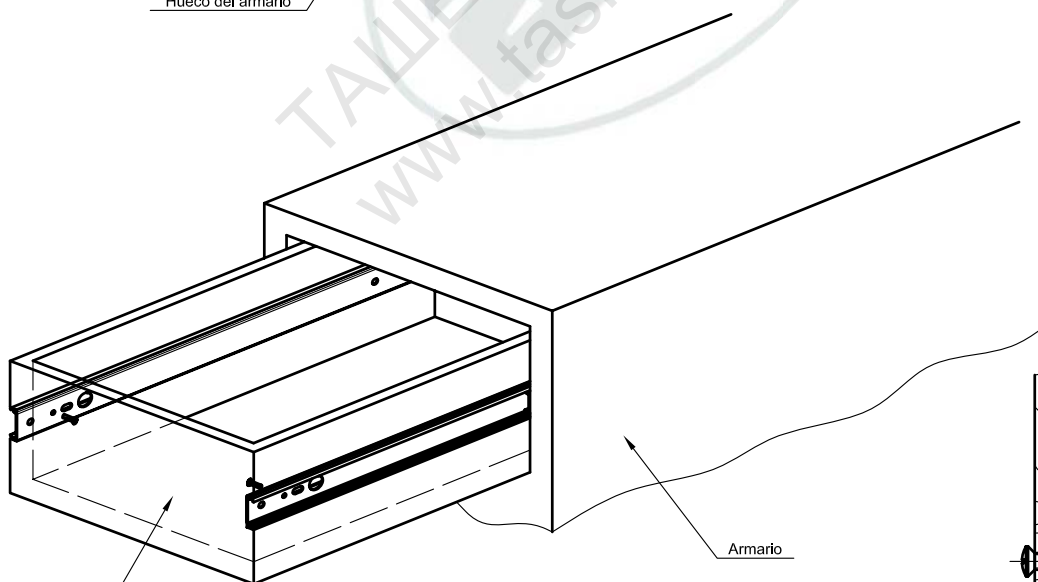

## Guia cajones Mod. 25

**MOD.25**

**15 Kg.**

MOD.25	A1	B1	B2	B3
153 mm	153	153	98	—
182 mm	182	182	128	—
214 mm	214	214	160	—
246 mm	246	246	192	—
278 mm	278	278	224	—
310 mm	310	310	128	128
342 mm	342	342	144	144
374 mm	374	374	160	160
406 mm	406	406	176	176
438 mm	438	438	192	192

## MONTAJE GUIAS CORREDERAS

Alojamientos para las guías

Hueco del armario

Lateral del armario

Cajón

Armario

Lado del cajón

Lateral del armario