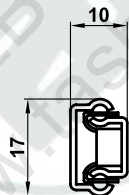

## Guia cajones Mod. 25

**MOD.25**

**15 Kg.**

MOD.25	A1	B1	B2	B3
153 mm	153	153	98	—
182 mm	182	182	128	—
214 mm	214	214	160	—
246 mm	246	246	192	—
278 mm	278	278	224	—
310 mm	310	310	128	128
342 mm	342	342	144	144
374 mm	374	374	160	160
406 mm	406	406	176	176
438 mm	438	438	192	192

## MONTAJE GUIAS CORREDERAS

Alojamientos para las guías

Hueco del armario

Lateral del armario

Cajón

Armario

Lado del cajón

Lateral del armario