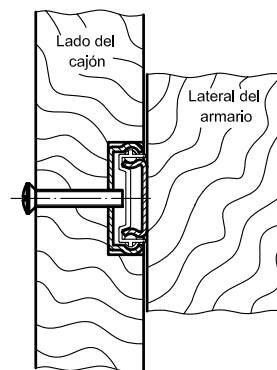

## Guia cajones Mod. 25

**MOD.25**

**15 Kg.**

MOD.25	A1	B1	B2	B3
153 mm	153	153	98	—
182 mm	182	182	128	—
214 mm	214	214	160	—
246 mm	246	246	192	—
278 mm	278	278	224	—
310 mm	310	310	128	128
342 mm	342	342	144	144
374 mm	374	374	160	160
406 mm	406	406	176	176
438 mm	438	438	192	192

## MONTAJE GUIAS CORREDERAS

Alojamientos para las guías

Hueco del armario

Lateral del armario

Cajón

Armario

Lado del cajón

Lateral del armario