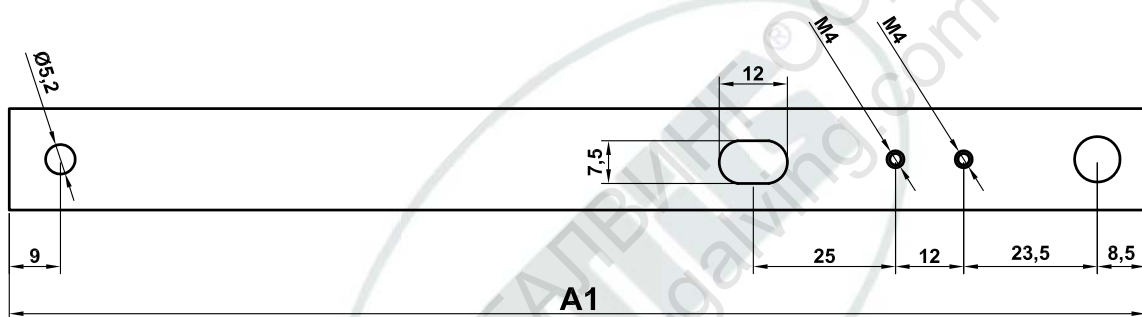

## Guia cajones Mod. 25

**MOD.25**

**15 Kg.**

MOD.25	A1	B1	B2	B3
153 mm	153	153	98	—
182 mm	182	182	128	—
214 mm	214	214	160	—
246 mm	246	246	192	—
278 mm	278	278	224	—
310 mm	310	310	128	128
342 mm	342	342	144	144
374 mm	374	374	160	160
406 mm	406	406	176	176
438 mm	438	438	192	192

## MONTAJE GUIAS CORREDERAS

Alojamientos para las guías

Hueco del armario

Lateral del armario

Cajón

Armario

Lado del cajón

Lateral del armario