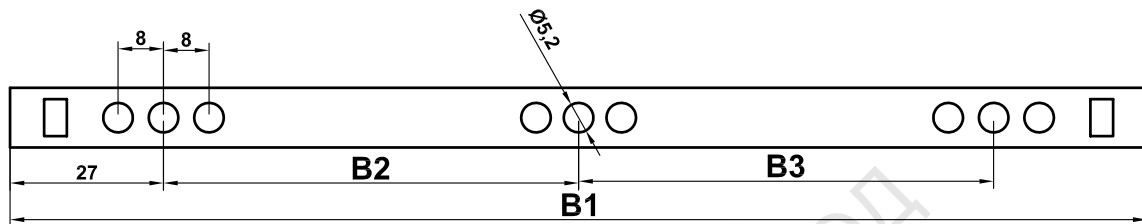

## Guia cajones Mod. 25

**MOD.25**

**15 Kg.**

MOD.25	A1	B1	B2	B3
153 mm	153	153	98	—
182 mm	182	182	128	—
214 mm	214	214	160	—
246 mm	246	246	192	—
278 mm	278	278	224	—
310 mm	310	310	128	128
342 mm	342	342	144	144
374 mm	374	374	160	160
406 mm	406	406	176	176
438 mm	438	438	192	192

## MONTAJE GUIAS CORREDERAS

Alojamientos para las guías

Hueco del armario

Lateral del armario

Cajón

Armario

Lado del cajón

Lateral del armario