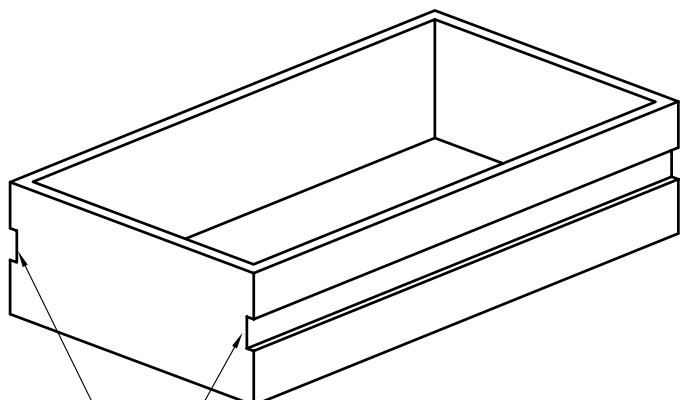

## Guia cajones Mod. 25

**MOD.25**

**15 Kg.**

MOD.25	A1	B1	B2	B3
153 mm	153	153	98	—
182 mm	182	182	128	—
214 mm	214	214	160	—
246 mm	246	246	192	—
278 mm	278	278	224	—
310 mm	310	310	128	128
342 mm	342	342	144	144
374 mm	374	374	160	160
406 mm	406	406	176	176
438 mm	438	438	192	192

## MONTAJE GUIAS CORREDERAS

Alojamientos para las guías

Hueco del armario

Lateral del armario

Cajón

Armario

Lado del cajón

Lateral del armario